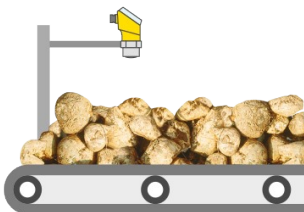

Betrouwbaar

Betrouwbare bewaking van het vullen van de band

Kostenbesparend

Kostenbesparend

Praktisch

Eenvoudige selectie en onderhoudsvrije werking

Transportband voor suikerbieten

Niveaumeting van suikerbieten op de transportband

De voor de suikerproductie aangeleverde suikerbieten worden vanaf de vrachtwagens gelost op transportbanden, die de bieten naar de was- en snipperinstallatie brengen. Meerdere niveausensoren boven de transportband bewaken de beladingshoogte van de band.

[Meer details](#)

VEGAPULS 31

Compacte Radarsensoren voor het meten van de beladingshoogte van de Transportband

- Onderhoudsvrije werking door contactloze meetmethode
- Betrouwbare meting onafhankelijk van weersomstandigheden
- Eenvoudige inbedrijfstelling

[Productdetails](#)

VEGAPULS 31
Productdetails**Meetbereik - Afstand**
15 m**Procestemperatuur**
-40 ... 80 °C**Procesdruk**
-1 ... 3 bar**Meetnauwkeurigheid**
± 2 mm**Frequentie**
80 GHz**Zendhoek**
8°**Materialen, natte delen**
PVDF**Schroefdraadaansluiting**
G1½, 1½ NPT, R1½**Afdichtingsmateriaal**
FKM**Materiaal van de behuizing**
Kunststof