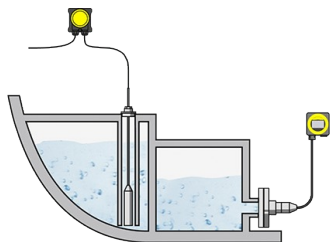

Betrouwbaar

Betrouwbare meting ook bij chloorhoudend water

Kostenbesparend

Exacte meting van de hoeveelheid water in alle tanks

Praktisch

Eenvoudige montage en onderhoudsvrije werking

Verswater- en zwembadwatertanks

Niveaumeting in verswater- en zwembadwatertanks

Elk jacht heeft verschillende tanks aan boord voor het opslaan van gebruikt water, zwembadwater en drinkwater. Met name voor drinkwater is een hygiënisch onberispelijke niveaumeting vereist.

[Meer details](#)

VEGAWELL 52

Hydrostatische niveaumeting in de watertank

- Olivrij, keramisch-capacitieve CERTEC®-meetcel
- Montage van bovenaf of vanaf de zijkant
- In hoge mate bestand tegen overbelasting
- Dubbele afdichting is bestand tegen reiniging met chemische middelen

[Productdetails](#)

VEGABAR 82

Hydrostatische niveaumeting in de watertank

- Lokale bediening en display in één behuizing
- Olivrij, keramisch-capacitieve CERTEC®-meetcel
- Montage vanaf de zijkant

[Productdetails](#)