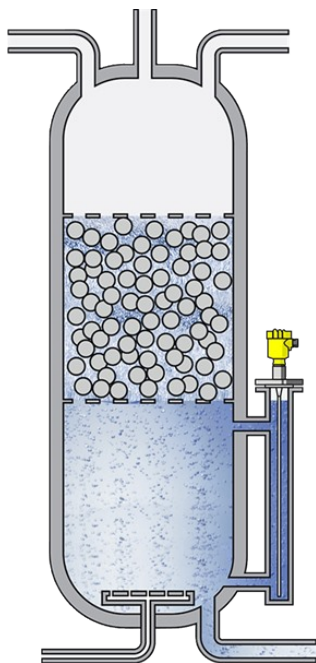

Betrouwbaar

Betrouwbare meting, ook bij lasnaden en aangroei in de bypassbuis

Kostenbesparend

Exacte meting voor een efficiënte werking van de installatie

Praktisch

Eenvoudige montage en inbedrijfstelling

Striptoren voor stortplaatspercolaat

Niveaumeting in de striptoren

In de striptoren worden met behulp van micro-organismen stikstof- en koolstofverbindingen uit het stortplaatspercolaat afgebroken. In het middelste deel van de reactor verbeteren vuldeeltjes de biochemische reactieprocessen. Voor een optimaal werkingpunt van de striptoren is een exacte niveaumeting onder in de toren vereist. Omdat het productoppervlak in de reactor door van onderaf instromende lucht zeer onrustig is, vindt de niveaumeting plaats in een bypass.

[Meer details](#)

VEGAFLEX 83

Niveaumeting met geleide radar in de bypass van de striptoren

- Betrouwbare en exacte meting, ook onder moeilijke procesomstandigheden en bij wisselende producteigenschappen
- Eenvoudige installatie achteraf in bestaande installaties
- Eenvoudige inbedrijfstelling zonder vol- en leegafregeling

[Productdetails](#)

VEGAFLEX 83
Productdetails
**Meetbereik - Afstand**

32 m

Procestemperatuur

-40 ... 150 °C

Procesdruk

-1 ... 16 bar

Meetnauwkeurigheid